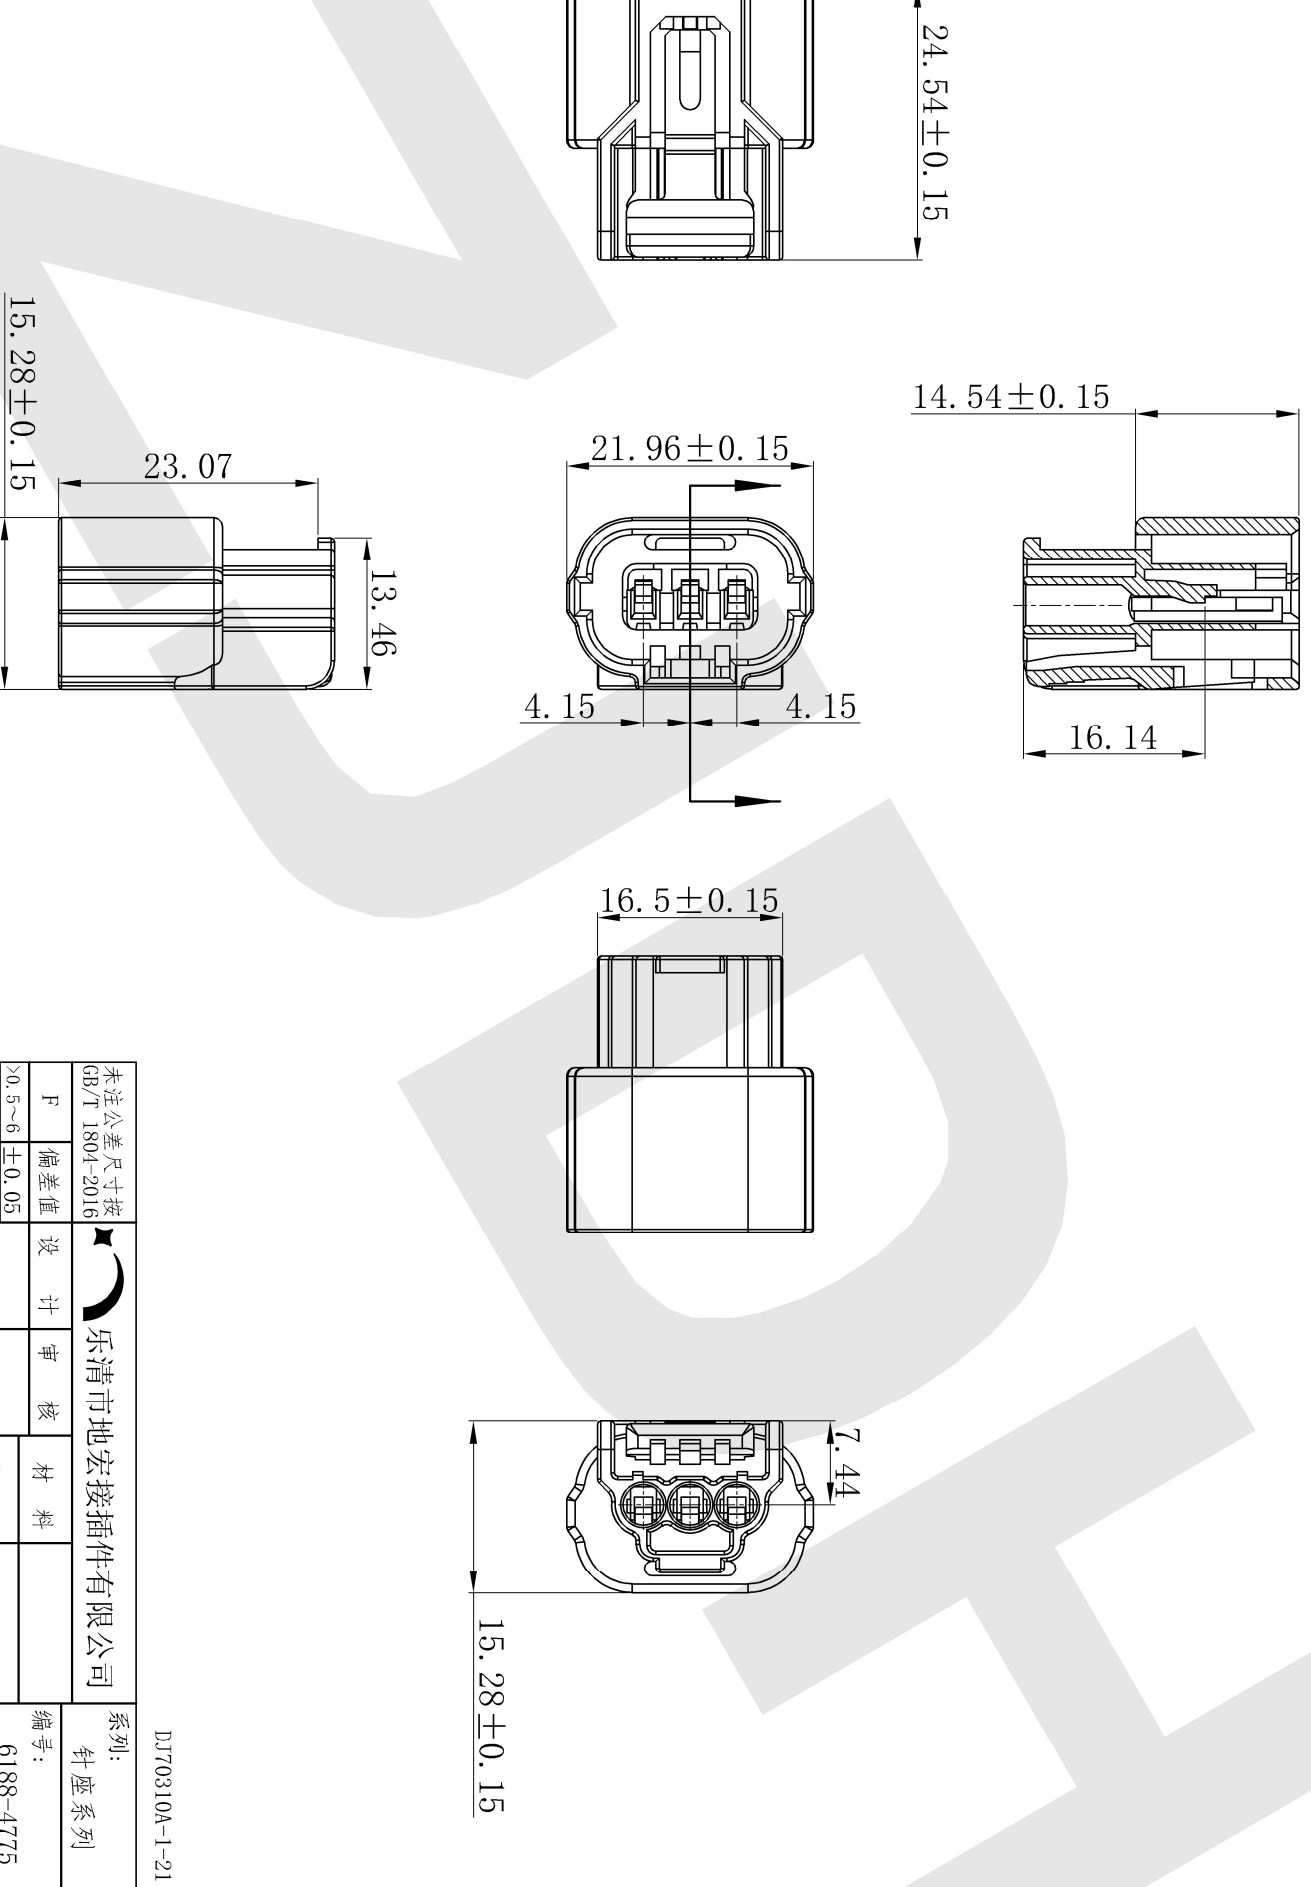

8 7 6 5 4 3 2 1

DJ70310A-1-21

未注公差尺寸按 GB/T 1804-2016		乐清市地宏接插件有限公司		系列: 针座系列	
F	偏差值	设计	审核	材料	编号: 6188-4775
>0.5~6	$\pm 0.05$	王敏敏	黄银丹	重量/克	品名 连接器3孔
>6~30	$\pm 0.1$			视图	
>30~120	$\pm 0.15$			比例	
>120~400	$\pm 0.2$				